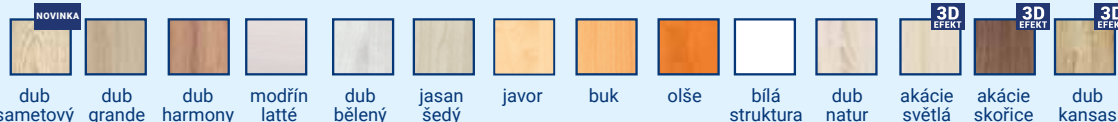

17 740,-
~~22 180,-~~

Skříň ONYX 3
š200 v220 h60 cm
dveře lze osadit zrcadlem

v. 220/240 cm

varianty šířky:
š120 | š130 |
š140 | š150 |
š160 | š170 |
š180 | š190 |
š200 |

Zásuvky s plnovýsuvy v úrovni pasu V CENĚ

20%

23 010,-
~~28 760,-~~

Skříň ONYX 3
š230 v220 h60 cm
dveře lze osadit zrcadlem

v. 220/240 cm

varianty šířky:
š210 | š220 |
š230 | š240 |
š250 | š260 |
š270 |

<< VE 14 DEKORECH

www.nabytek-mikulik.cz 1

Manželská postel VARIO