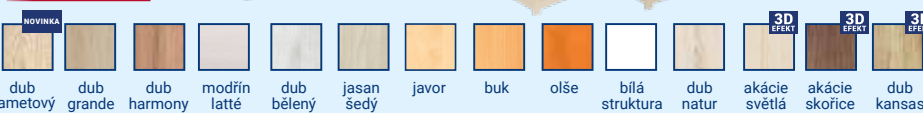

18 860,-

Komoda JONY 3
š130 v86 h40,5 cm

20%
5 420,-
6 770,-

Peřináč DAVID
š90 v86 h42 cm
VARIANTY
horní a přední výklop

3 650,-

Psačí stůl ALFA univerzální P/L
š120 v75 h60 cm

5 050,-

ABS HRANY